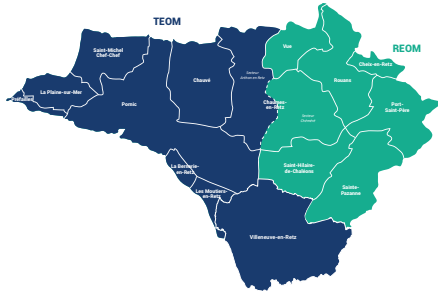

DÉCHETS : PORNIC AGGLO PAYS DE RETZ HARMONISE LA TARIFICATION ET LE SERVICE DE COLLECTE À COMPTER DU 1ER JANVIER 2022

LA GESTION DES DÉCHETS, UNE COMPÉTENCE DE L'AGGLOMÉRATION

Depuis 2017, Pornic agglo Pays de Retz gère les services de collecte, de valorisation et de traitement des déchets à l'échelle de son territoire. Territoire qui inclut, depuis le 1er janvier 2020, la commune de Villeneuve-en-Retz.

Jusqu'alors, deux régimes de financement cohabitaient :

- La Taxe d'Enlèvement des Ordures Ménagères (TEOM) à l'échelle de l'ex-Communauté de communes de Pornic et de la commune de Villeneuve-en-Retz ;
- La Redevance d'Enlèvement des Ordures Ménagères (REOM) sur le secteur de l'ex-Communauté de communes Cœur Pays de Retz.

UNE VOLONTÉ D'HARMONISATION

La loi oblige les collectivités à harmoniser le mode de financement de la compétence déchets. Depuis la fusion, les élus communautaires y travaillent, souhaitant uniformiser les politiques publiques sur l'ensemble du territoire de Pornic agglo Pays de Retz.

C'est pourquoi, il a été décidé de revoir le financement, mais aussi les fréquences de collecte des déchets, pour les optimiser et les adapter aux besoins des usagers. **Ces évolutions, qui entreront en vigueur le 1er janvier 2022**, visent à garantir un service public de qualité sur l'ensemble du territoire, tout en poursuivant un objectif ambitieux de réduction des déchets (- 25 % à horizon 2025).

3 NOUVEAUTÉS :

Un mode de tarification unique

Lors du Conseil communautaire de novembre 2020, les élus ont choisi **la Taxe d'Enlèvement des Ordures Ménagères (TEOM) comme mode de financement unique pour les 15 communes de l'Agglomération.**

Trois raisons à ce choix :

- **sa simplicité** : un seul paiement annuel, intégré à la taxe foncière ;
- **sa dimension solidaire** : toujours calculée en fonction

de la valeur locative du logement, elle permettra de stabiliser ou de réduire la facture de collecte pour la majorité des foyers ;

- **sa stabilité financière** : prélevée en amont et ne nécessitant pas de dépenses supplémentaires, la TEOM permet des investissements dans des équipements performants au service de la collecte et de la valorisation des déchets (travaux dans les déchetteries, sur le centre de traitement, achat de composteurs, etc.).

Des bacs individuels pour tous

Tous les habitants du territoire seront équipés de bacs de collecte individuels :

- **À Villeneuve-en-Retz, chaque foyer va être doté d'un bac jaune** qui vient remplacer les sacs jaunes pour le tri des emballages valorisables ;
- **Dans les hameaux de Chaumes-en-Retz, Chauvé, Pornic, Saint-Michel-Chef-Chef et Villeneuve-en-Retz, les bacs de regroupement collectifs vont être supprimés.** Chaque foyer va donc être livré d'un bac noir, plus pratique, pour les ordures ménagères, et d'un bac jaune.

Nouveaux jours et fréquence de collecte

Afin de correspondre aux besoins réels constatés, le rythme de collecte a été repensé. Ainsi, sur les secteurs où la bonne application des règles de tri a permis de réduire de manière significative le volume d'ordures ménagères, la fréquence va diminuer. A contrario, sur les zones touristiques du littoral, une seconde collecte d'emballages sera mise en place durant l'été.

Pour beaucoup de foyers, **les jours de collecte vont changer.** Les habitants sont invités à faire preuve de vigilance ! Par ailleurs, la collecte des ordures ménagères (bac noir) et des emballages (bac jaune) s'effectuera désormais le même jour.

UNE CAMPAGNE DE COMMUNICATION POUR INFORMER LES USAGERS